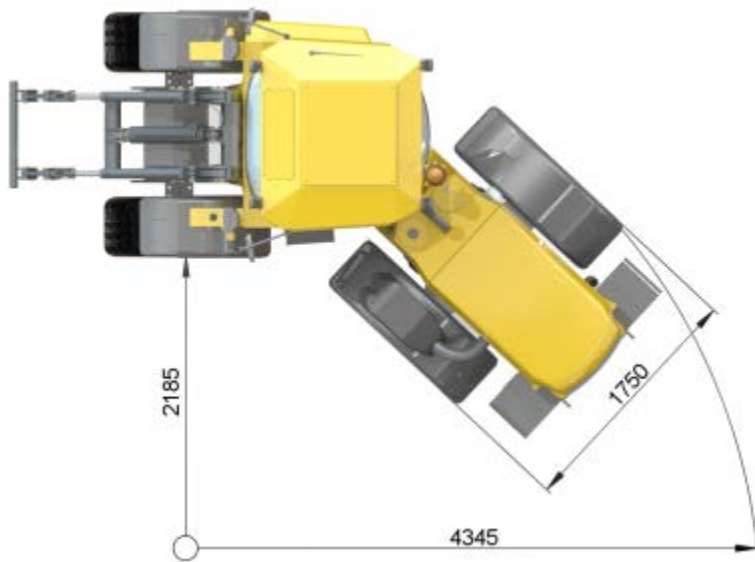

LUNDBERG 5240