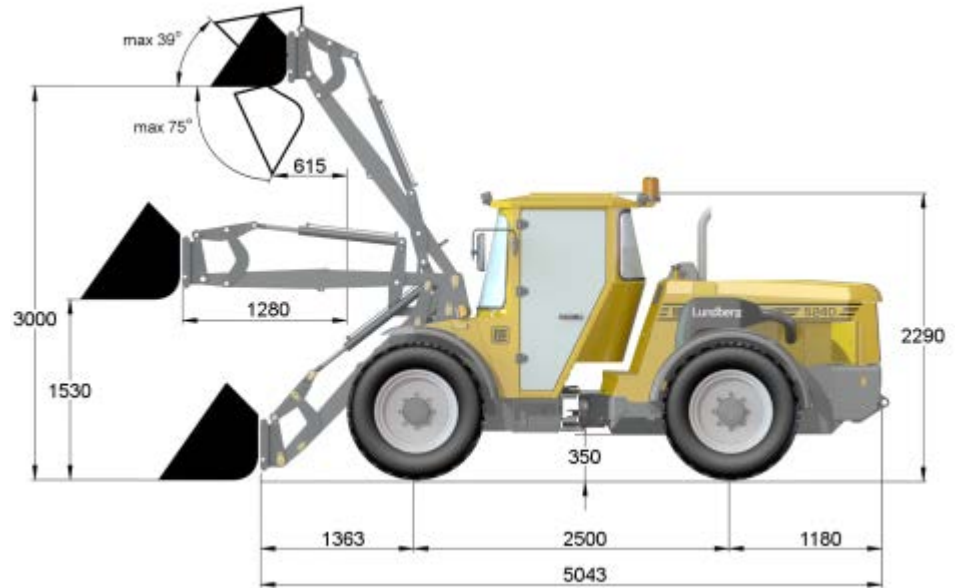

LUNDBERG 5240