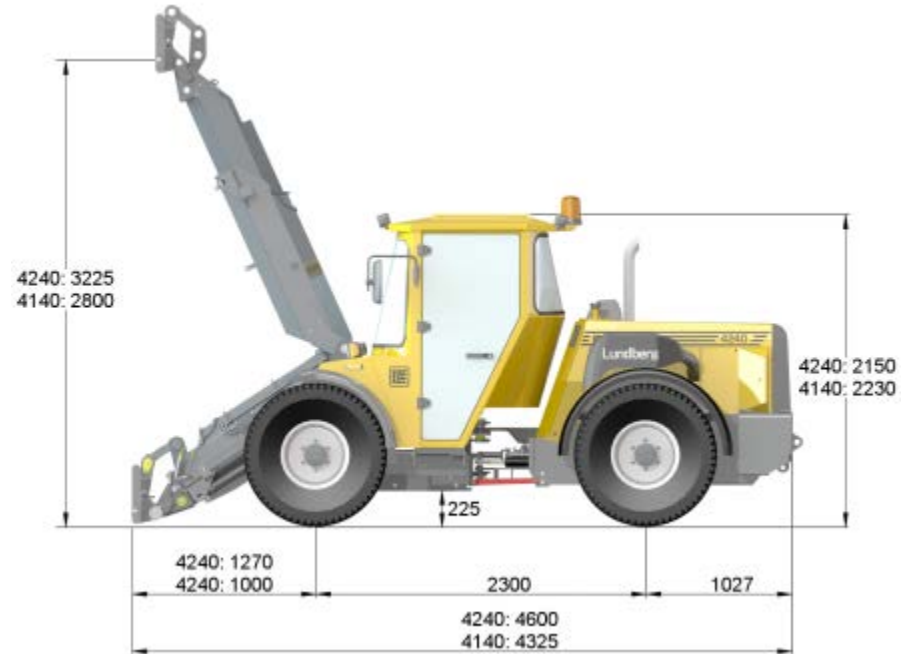

LUNDBERG 4140 / 4240