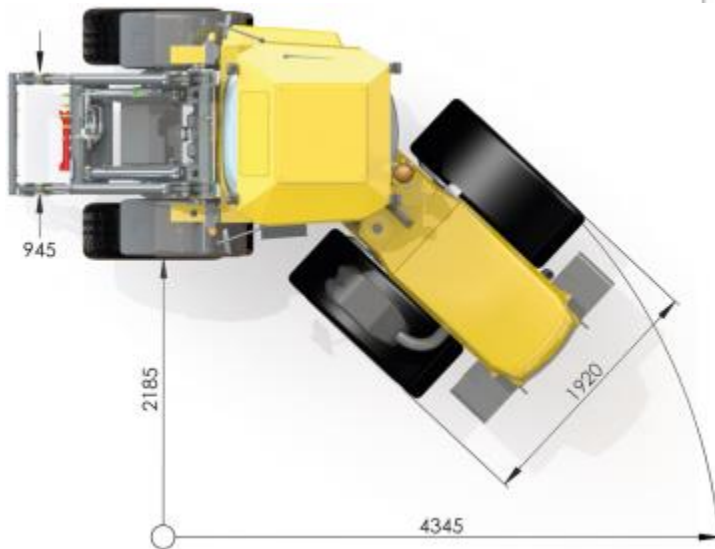

LUNDBERG 6240