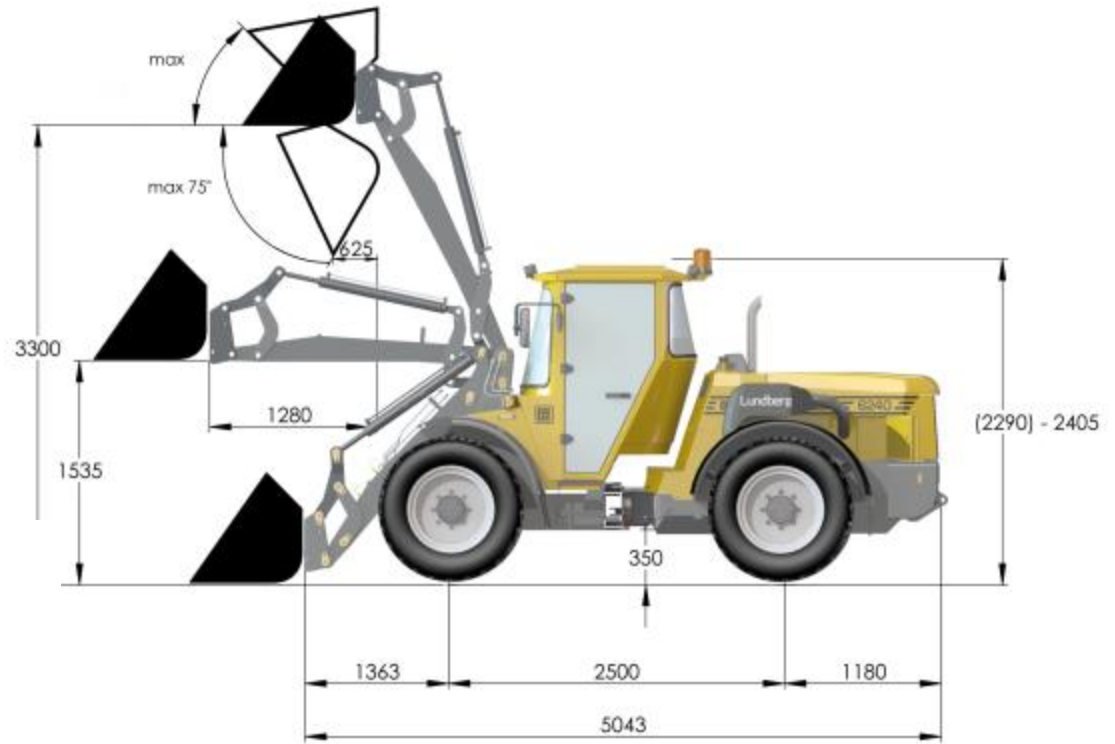

LUNDBERG 6240