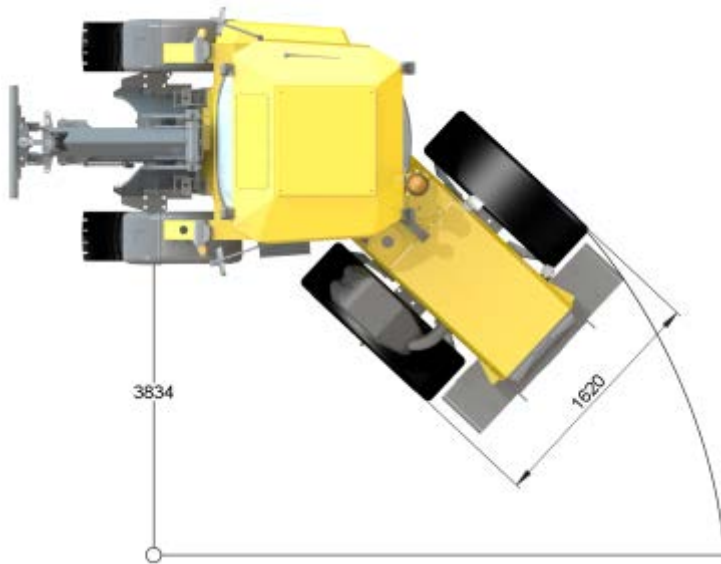

LUNDBERG 4140 / 4240